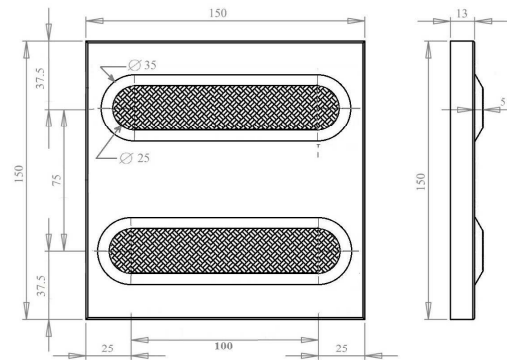

KENZAI+

กระเบื้องรุ่น เคนไซ พลัส

KZ PS-606 WARNING TILE

KZ PS-606 WARNING TILE

KENZAI+

กระเบื้องรุ่น เคนไซ พลัส

KENZAI PLUS

กระเบื้องเซรามิคพื้นผิวต่างสัมผัสสำหรับผู้พิการทางการมองเห็น หรือสายตาเลือนราง สามารถใช้ปลายไม้เท้าสัมผัส แยกแยะได้ สะดวก และสามารถสังเกตได้ง่าย ถูกออกแบบมาเพื่อเตือนผู้สัญจรที่ตาบอด หรือมีปัญหาทางสายตา ให้ทราบถึงการเปลี่ยนแปลงระดับของพื้นที่, เตือนให้หยุด, เตือนการเปลี่ยนแปลงของเส้นทาง และบ่งบอกทิศทาง เป็นกระเบื้องเซรามิคเนื้อเดียว เคลือบสีที่ผิวหน้า ผ่านการเผาที่อุณหภูมิ 1,250 องศาเซลเซียส ทนกรด ทนด่าง ทนต่อการเปลี่ยนแปลงอุณหภูมิโดยฉับพลัน การดูดซึมน้ำไม่เกิน 1%

KZ PS-606 WARNING TILE, KZ GT-606 DIRECTIONAL TILE

**KZ PS-606
WARNING TILE**

กระเบื้องเซรามิค พื้นผิวต่างสัมผัสชนิดปุ่มนูน
หรือพื้นผิวต่างสัมผัสชนิดเตือน (WARNING TILE)

**KZ GT-606
DIRECTIONAL TILE**

กระเบื้องเซรามิค พื้นผิวต่างสัมผัสชนิดเส้นนูน หรือพื้นผิว
ต่างสัมผัสชนิดบงบอกทิศทาง (DIRECTIONAL TILE)