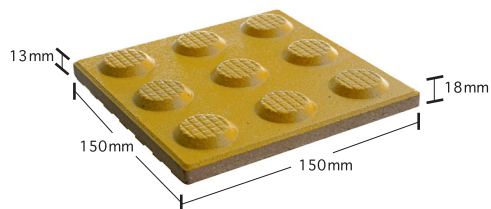

KENZAI+

กระเบื้องรุ่น เคนไซ พลัส

KZ PS-606 WARNING TILE

KZ PS-606 WARNING TILE

KENZAI+

กระเบื้องรุ่น เคนไซ พลัส

KENZAI PLUS

กระเบื้องเซรามิคพื้นผิวต่างสัมผัสสำหรับผู้พิการทางการมองเห็น หรือสายตาเลือนราง สามารถใช้ปลายไม้เท้าสัมผัส แยกแยะได้ สะดวก และสามารถสังเกตได้ง่าย ถูกออกแบบมาเพื่อเตือนผู้สัญจรที่ตาบอด หรือมีปัญหาทางสายตา ให้ทราบถึงการเปลี่ยนแปลงระดับของพื้นที่, เตือนให้หยุด, เตือนการเปลี่ยนแปลงของเส้นทาง และบ่งบอกทิศทาง เป็นกระเบื้องเซรามิคเนื้อเดียว เคลือบสีที่ผิวหน้า ผ่านการเผาที่อุณหภูมิ 1,250 องศาเซลเซียส ทนกรด ทนด่าง ทนต่อการเปลี่ยนแปลงอุณหภูมิโดยฉับพลัน การดูดซึมน้ำไม่เกิน 1%

KZ PS-606 WARNING TILE, KZ GT-606 DIRECTIONAL TILE

**KZ PS-606
WARNING TILE**

กระเบื้องเซรามิค พื้นผิวต่างสัมผัสชนิดปุ่มนูน
หรือพื้นผิวต่างสัมผัสชนิดเตือน (WARNING TILE)

**KZ GT-606
DIRECTIONAL TILE**

กระเบื้องเซรามิค พื้นผิวต่างสัมผัสชนิดเส้นนูน หรือพื้นผิว
ต่างสัมผัสชนิดบงบอกทิศทาง (DIRECTIONAL TILE)