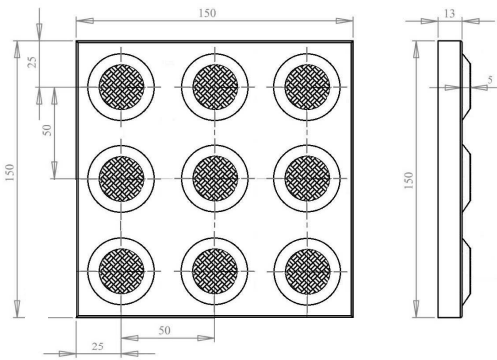

KENZAI+

กระเบื้องรุ่น เคนไซ พลัส

KZ PS-606 WARNING TILE

KZ PS-606 WARNING TILE

KENZAI+

กระเบื้องรุ่น เคนไซ พลัส

KENZAI PLUS

กระเบื้องเซรามิคพื้นผิวต่างสัมผัสสำหรับผู้พิการทางการมองเห็น หรือสายตาเลือนราง สามารถใช้ปลายไม้เท้าสัมผัส แยกแยะได้ สะดวก และสามารถสังเกตได้ง่าย ถูกออกแบบมาเพื่อเตือนผู้สัญจรที่ตาบอด หรือมีปัญหาทางสายตา ให้ทราบถึงการเปลี่ยนแปลงระดับของพื้นที่, เตือนให้หยุด, เตือนการเปลี่ยนแปลงของเส้นทาง และบ่งบอกทิศทาง เป็นกระเบื้องเซรามิคเนื้อเดียว เคลือบสีที่ผิวหน้า ผ่านการเผาที่อุณหภูมิ 1,250 องศาเซลเซียส ทนกรด ทนด่าง ทนต่อการเปลี่ยนแปลงอุณหภูมิโดยฉับพลัน การดูดซึมน้ำไม่เกิน 1%

KZ PS-606 WARNING TILE, KZ GT-606 DIRECTIONAL TILE

**KZ PS-606
WARNING TILE**

กระเบื้องเซรามิค พื้นผิวต่างสัมผัสชนิดปุ่มนูน
หรือพื้นผิวต่างสัมผัสชนิดเตือน (WARNING TILE)

**KZ GT-606
DIRECTIONAL TILE**

กระเบื้องเซรามิค พื้นผิวต่างสัมผัสชนิดเส้นนูน หรือพื้นผิว
ต่างสัมผัสชนิดบงบอกทิศทาง (DIRECTIONAL TILE)