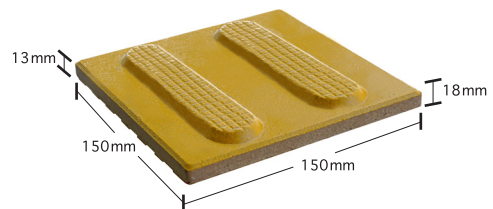

KENZAI+

กระเบื้องรุ่น เคนไซ พลัส

KZ PS-606 WARNING TILE

KZ PS-606 WARNING TILE

KENZAI+

กระเบื้องรุ่น เคนไซ พลัส

KENZAI PLUS

กระเบื้องเซรามิคพื้นผิวต่างสัมผัสสำหรับผู้พิการทางการมองเห็น หรือสายตาเลือนราง สามารถใช้ปลายไม้เท้าสัมผัส แยกแยะได้ สะดวก และสามารถสังเกตได้ง่าย ถูกออกแบบมาเพื่อเตือนผู้สัญจรที่ตาบอด หรือมีปัญหาทางสายตา ให้ทราบถึงการเปลี่ยนแปลงระดับของพื้นที่, เตือนให้หยุด, เตือนการเปลี่ยนแปลงของเส้นทาง และบ่งบอกทิศทาง เป็นกระเบื้องเซรามิคเนื้อเดียว เคลือบสีที่ผิวหน้า ผ่านการเผาที่อุณหภูมิ 1,250 องศาเซลเซียส ทนกรด ทนด่าง ทนต่อการเปลี่ยนแปลงอุณหภูมิโดยฉับพลัน การดูดซึมน้ำไม่เกิน 1%

KZ PS-606 WARNING TILE, KZ GT-606 DIRECTIONAL TILE

**KZ PS-606
WARNING TILE**

กระเบื้องเซรามิค พื้นผิวต่างสัมผัสชนิดปุ่มนูน
หรือพื้นผิวต่างสัมผัสชนิดเตือน (WARNING TILE)

**KZ GT-606
DIRECTIONAL TILE**

กระเบื้องเซรามิค พื้นผิวต่างสัมผัสชนิดเส้นนูน หรือพื้นผิว
ต่างสัมผัสชนิดบงบอกทิศทาง (DIRECTIONAL TILE)