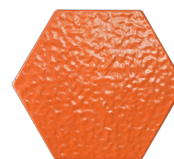

HEXA TILE

กระเบื้องรูปหกเหลี่ยม เซกซ์ โทล์

HEXA-6 Almond, Sterling, Golden Shower, Marigold

HEXA-6 Almond, Lemon, Navy Blue, Marine Blue

HEXA TILE

กระเบื้องรูปหกเหลี่ยม

กระเบื้องเซรามิกในรูปแบบ 6 เหลี่ยมนั้นเป็นรูปทรงเลขาคณิตที่ไม่เคยล้าสมัย ขึ้นอยู่กับการจัดเรียงรูปแบบ และสีสันกระเบื้อง 6 เหลี่ยมกลับมาเป็นที่นิยมอีกครั้ง จากการวางรูปแบบในงานสถาปัตยกรรมของอิตาลีกระเบื้องเคนไซรุ่น Hexa Tile มีสีสันให้เลือกหลายกลุ่มสี เช่น Metallic สีลักษณะคล้ายโลหะ, Vintage สีสันสไตล์วินเทจ, Japanese Colors สีสไตล์โทกิโมโนญี่ปุ่น, Rainbow โทนสีรุ้ง สามารถนำมาจัดเรียงและวางลวดลายให้สวยงามสำหรับกับคนรุ่นใหม่สร้างสรรค์รูปแบบตามที่ design ใจให้สนุก แล้ว Hexa Tile จะทำให้คุณแปลกใจและทิ้งในรสนิยมของตนเอง

HEXA-6 Almond, Sterling, Golden Shower, Marigold

HEXA-6 Almond, Copper Oxide

ตัวอย่างสี COLORS

HEXA TILE METALIC เอคซ่า ไทล์ เมทัลลิก

Graphite
แกรไฟต์

Copper Oxide
คอปเปอร์ ออกไซด์

Metallic Black
เมทัลลิก แบล็ค

Nikel
นิเกิล

Nite Mist
ไนท์ มิสท์

India Green
อินเดีย กรีน

Pacific Blue
แปซิฟิก บลู

HEXA TILE JAPANESE COLORFUL เอคซ่า ไทล์ เจแปนีส คัลเลอร์ฟูล

Lemon
เลมอน

Navy Blue
เนวี บลู

Marigold
มารีโกลด์

Black Eye
แบล็คอาย

Cherry Red
เชอร์รี่ เรด

Golden Shower
โกลเด้น ชาเวอร์

HEXA TILE RAINBOW เอคซ่า ไทล์ เรนโบว์

Marine Blue
มารีน บลู

Brown Sugar
บราวน์ ชูก้า

Sterling
สเตอร์ลิง

Almond
อัลมอนด์