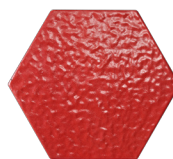

HEXA TILE

กระเบื้องรูปหกเหลี่ยม เซกซ์ โทล์

HEXA-6 Almond, Sterling, Golden Shower, Marigold

HEXA-6 Almond, Lemon, Navy Blue, Marine Blue

HEXA TILE

กระเบื้องรูปหกเหลี่ยม

กระเบื้องเซรามิกในรูปแบบ 6 เหลี่ยมนั้นเป็นรูปทรงเลขาคณิตที่ไม่เคยล้าสมัย ขึ้นอยู่กับการจัดเรียงรูปแบบ และสีสันกระเบื้อง 6 เหลี่ยมกลับมาเป็นที่นิยมอีกครั้ง จากการวางรูปแบบในงานสถาปัตยกรรมของอิตาลีกระเบื้องเคนไซรุ่น Hexa Tile มีสีสันให้เลือกหลายกลุ่มสี เช่น Metallic สีลักษณะคล้ายโลหะ, Vintage สีสันสไตล์วินเทจ, Japanese Colors สีสไตล์โทกิโมโนญี่ปุ่น, Rainbow โทนสีรุ้ง สามารถนำมาจัดเรียงและวางลวดลายให้สวยงามสำหรับกับคนรุ่นใหม่สร้างสรรค์รูปแบบตามที่ design ใจให้สนุก แล้ว Hexa Tile จะทำให้คุณแปลกใจและทิ้งในรสนิยมของตนเอง

HEXA-6 Almond, Sterling, Golden Shower, Marigold

HEXA-6 Almond, Copper Oxide

ตัวอย่างสี COLORS

HEXA TILE METALIC เอคซ่า ไทล์ เมทัลลิก

Graphite
แกรไฟต์

Copper Oxide
คอปเปอร์ ออกไซด์

Metallic Black
เมทัลลิก แบล็ค

Nikel
นิเกิล

Nite Mist
ไนท์ มิสท์

India Green
อินเดีย กรีน

Pacific Blue
แปซิฟิก บลู

HEXA TILE JAPANESE COLORFUL เอคซ่า ไทล์ เจแปนีส คัลเลอร์ฟูล

Lemon
เลมอน

Navy Blue
เนวี บลู

Marigold
มารีโกลด์

Black Eye
แบล็คอาย

Cherry Red
เชอร์รี่ เรด

Golden Shower
โกลเด้น ชาเวอร์

HEXA TILE RAINBOW เอคซ่า ไทล์ เรนโบว์

Marine Blue
มารีน บลู

Brown Sugar
บราวน์ ชูก้า

Sterling
สเตอร์ลิง

Almond
อัลมอนด์