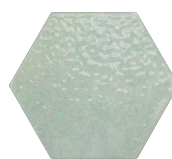

HEXA TILE

กระเบื้องรูปหกเหลี่ยม เซกซ์ โทล์

HEXA-6 Almond, Sterling, Golden Shower, Marigold

HEXA-6 Almond, Lemon, Navy Blue, Marine Blue

HEXA TILE

กระเบื้องรูปหกเหลี่ยม

กระเบื้องเซรามิกในรูปแบบ 6 เหลี่ยมนั้นเป็นรูปทรงเลขาคณิตที่ไม่เคยล้าสมัย ขึ้นอยู่กับการจัดเรียงรูปแบบ และสีสันกระเบื้อง 6 เหลี่ยมกลับมาเป็นที่นิยมอีกครั้ง จากการวางรูปแบบในงานสถาปัตยกรรมของอิตาลีกระเบื้องเคนไซรุ่น Hexa Tile มีสีสันให้เลือกหลายกลุ่มสี เช่น Metallic สีลักษณะคล้ายโลหะ, Vintage สีสันสไตล์วินเทจ, Japanese Colors สีสไตล์โทกิโมโนญี่ปุ่น, Rainbow โทนสีรุ้ง สามารถนำมาจัดเรียงและวางลวดลายให้สวยงามสำหรับกับคนรุ่นใหม่สร้างสรรค์รูปแบบตามที่ design ใจให้สนุก แล้ว Hexa Tile จะทำให้คุณแปลกใจและทิ้งในรสนิยมของตนเอง

HEXA-6 Almond, Sterling, Golden Shower, Marigold

HEXA-6 Almond, Copper Oxide

ตัวอย่างสี COLORS

HEXA TILE METALIC เอคซ่า ไทล์ เมทัลลิก

Graphite
แกรไฟต์

Copper Oxide
คอปเปอร์ ออกไซด์

Metallic Black
เมทัลลิก แบล็ค

Nikel
นิเกิล

Nite Mist
ไนท์ มิสท์

India Green
อินเดีย กรีน

Pacific Blue
แปซิฟิก บลู

HEXA TILE JAPANESE COLORFUL เอคซ่า ไทล์ เจแปนีส คัลเลอร์ฟูล

Lemon
เลมอน

Navy Blue
เนวี บลู

Marigold
มารีโกลด์

Black Eye
แบล็คอาย

Cherry Red
เชอร์รี่ เรด

Golden Shower
โกลเด้น ชาเวอร์

HEXA TILE RAINBOW เอคซ่า ไทล์ เรนโบว์

Marine Blue
มารีน บลู

Brown Sugar
บราวน์ ชูก้า

Sterling
สเตอร์ลิง

Almond
อัลมอนด์