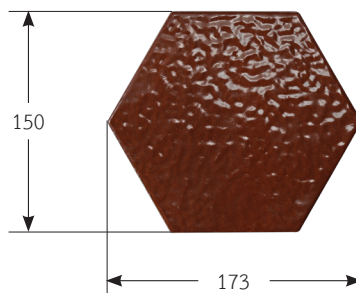

Black Eye
แบล็คอาย

Cherry Red
เชอร์รี่ เรด

Golden Shower
โกลเด้น ชาเวอร์

HEXA TILE RAINBOW เอคซ่า ไทล์ เรนโบว์

Marine Blue
มารีน บลู

Brown Sugar
บราวน์ ชูก้า

Sterling
สเตอร์ลิง

Almond
อัลมอนด์

HEXA-6

150 มม. x 173 มม. x 13 มม.

45 แผ่น / ตร.ม.

25 แผ่น / กล่อง

บริษัท เคนไซ เซรามิกส์ อินเตอร์เทรด จำกัด

169/94-97 ถนนรัชดาภิเษก แขวงดินแดง เขตดินแดง กรุงเทพฯ 10400

โทร. 02 692 5080-90 โทรสาร 02 692 5091-92