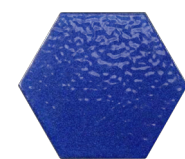

HEXA TILE

กระเบื้องรูปหกเหลี่ยม เซกซ์ โทล์

HEXA-6 Almond, Sterling, Golden Shower, Marigold

HEXA-6 Almond, Lemon, Navy Blue, Marine Blue

HEXA TILE

กระเบื้องรูปหกเหลี่ยม

กระเบื้องเซรามิกในรูปแบบ 6 เหลี่ยมนั้นเป็นรูปทรงเลขาคณิตที่ไม่เคยล้าสมัย ขึ้นอยู่กับการจัดเรียงรูปแบบ และสีสันกระเบื้อง 6 เหลี่ยมกลับมาเป็นที่นิยมอีกครั้ง จากการวางรูปแบบในงานสถาปัตยกรรมของอิตาลีกระเบื้องเคนไซรุ่น Hexa Tile มีสีสันให้เลือกหลายกลุ่มสี เช่น Metallic สีลักษณะคล้ายโลหะ, Vintage สีสันสไตล์วินเทจ, Japanese Colors สีสไตล์โทกิโมโนญี่ปุ่น, Rainbow โทนสีรุ้ง สามารถนำมาจัดเรียงและวางลวดลายให้สวยงามสำหรับกับคนรุ่นใหม่สร้างสรรค์รูปแบบตามที่ design ใจให้สนุก แล้ว Hexa Tile จะทำให้คุณแปลกใจและทิ้งในรสนิยมของตนเอง

HEXA-6 Almond, Sterling, Golden Shower, Marigold

HEXA-6 Almond, Copper Oxide

ตัวอย่างสี COLORS

HEXA TILE METALIC เอคซ่า ไทล์ เมทัลลิก

Graphite
แกรไฟต์

Copper Oxide
คอปเปอร์ ออกไซด์

Metallic Black
เมทัลลิก แบล็ค

Nikel
นิเกิล

Nite Mist
ไนท์ มิสท์

India Green
อินเดีย กรีน

Pacific Blue
แปซิฟิก บลู

HEXA TILE JAPANESE COLORFUL เอคซ่า ไทล์ เจแปนีส คัลเลอร์ฟูล

Lemon
เลมอน

Navy Blue
เนวี บลู

Marigold
มารีโกลด์

Black Eye
แบล็คอาย

Cherry Red
เชอร์รี่ เรด

Golden Shower
โกลเด้น ชาเวอร์

HEXA TILE RAINBOW เอคซ่า ไทล์ เรนโบว์

Marine Blue
มารีน บลู

Brown Sugar
บราวน์ ชูก้า

Sterling
สเตอร์ลิง

Almond
อัลมอนด์