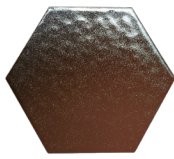

HEXA TILE

กระเบื้องรูปหกเหลี่ยม เซกซ์ โทล์

HEXA-6 Almond, Sterling, Golden Shower, Marigold

HEXA-6 Almond, Lemon, Navy Blue, Marine Blue

HEXA TILE

กระเบื้องรูปหกเหลี่ยม

กระเบื้องเซรามิกในรูปแบบ 6 เหลี่ยมนั้นเป็นรูปทรงเลขาคณิตที่ไม่เคยล้าสมัย ขึ้นอยู่กับการจัดเรียงรูปแบบ และสีสันกระเบื้อง 6 เหลี่ยมกลับมาเป็นที่นิยมอีกครั้ง จากการวางรูปแบบในงานสถาปัตยกรรมของอิตาลีกระเบื้องเคนไซรุ่น Hexa Tile มีสีสันให้เลือกหลายกลุ่มสี เช่น Metallic สีลักษณะคล้ายโลหะ, Vintage สีสันสไตล์วินเทจ, Japanese Colors สีสไตล์โทกิโมโนญี่ปุ่น, Rainbow โทนสีรุ้ง สามารถนำมาจัดเรียงและวางลวดลายให้สวยงามสำหรับกับคนรุ่นใหม่สร้างสรรค์รูปแบบตามที่ design ใจให้สนุก แล้ว Hexa Tile จะทำให้คุณแปลกใจและทิ้งในรสนิยมของตนเอง

HEXA-6 Almond, Sterling, Golden Shower, Marigold

HEXA-6 Almond, Copper Oxide

ตัวอย่างสี COLORS

HEXA TILE METALIC เอคซ่า ไทล์ เมทัลลิก

Graphite
แกรไฟต์

Copper Oxide
คอปเปอร์ ออกไซด์

Metallic Black
เมทัลลิก แบล็ค

Nikel
นิเกิล

Nite Mist
ไนท์ มิสท์

India Green
อินเดีย กรีน

Pacific Blue
แปซิฟิก บลู

HEXA TILE JAPANESE COLORFUL เอคซ่า ไทล์ เจแปนีส คัลเลอร์ฟูล

Lemon
เลมอน

Navy Blue
เนวี บลู

Marigold
มารีโกลด์

Black Eye
แบล็คอาย

Cherry Red
เชอร์รี่ เรด

Golden Shower
โกลเด้น ชาเวอร์

HEXA TILE RAINBOW เอคซ่า ไทล์ เรนโบว์

Marine Blue
มารีน บลู

Brown Sugar
บราวน์ ชูก้า

Sterling
สเตอร์ลิง

Almond
อัลมอนด์