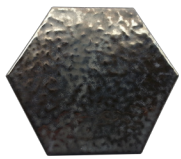

HEXA TILE

กระเบื้องรูปหกเหลี่ยม เซกซ์ โทล์

HEXA-6 Almond, Sterling, Golden Shower, Marigold

HEXA-6 Almond, Lemon, Navy Blue, Marine Blue

HEXA TILE

กระเบื้องรูปหกเหลี่ยม

กระเบื้องเซรามิกในรูปแบบ 6 เหลี่ยมนั้นเป็นรูปทรงเลขาคณิตที่ไม่เคยล้าสมัย ขึ้นอยู่กับการจัดเรียงรูปแบบ และสีสันกระเบื้อง 6 เหลี่ยมกลับมาเป็นที่นิยมอีกครั้ง จากการวางรูปแบบในงานสถาปัตยกรรมของอิตาลีกระเบื้องเคนไซรุ่น Hexa Tile มีสีสันให้เลือกหลายกลุ่มสี เช่น Metallic สีลักษณะคล้ายโลหะ, Vintage สีสันสไตล์วินเทจ, Japanese Colors สีสไตล์โทกิโมโนญี่ปุ่น, Rainbow โทนสีรุ้ง สามารถนำมาจัดเรียงและวางลวดลายให้สวยงามสำหรับกับคนรุ่นใหม่สร้างสรรค์รูปแบบตามที่ design ใจให้สนุก แล้ว Hexa Tile จะทำให้คุณแปลกใจและทิ้งในรสนิยมของตนเอง

HEXA-6 Almond, Sterling, Golden Shower, Marigold

HEXA-6 Almond, Copper Oxide

ตัวอย่างสี COLORS

HEXA TILE METALIC เอคซ่า ไทล์ เมทัลลิก

Graphite
แกรไฟต์

Copper Oxide
คอปเปอร์ ออกไซด์

Metallic Black
เมทัลลิก แบล็ค

Nikel
นิเกิล

Nite Mist
ไนท์ มิสท์

India Green
อินเดีย กรีน

Pacific Blue
แปซิฟิก บลู

HEXA TILE JAPANESE COLORFUL เอคซ่า ไทล์ เจแปนีส คัลเลอร์ฟูล

Lemon
เลมอน

Navy Blue
เนวี บลู

Marigold
มารีโกลด์