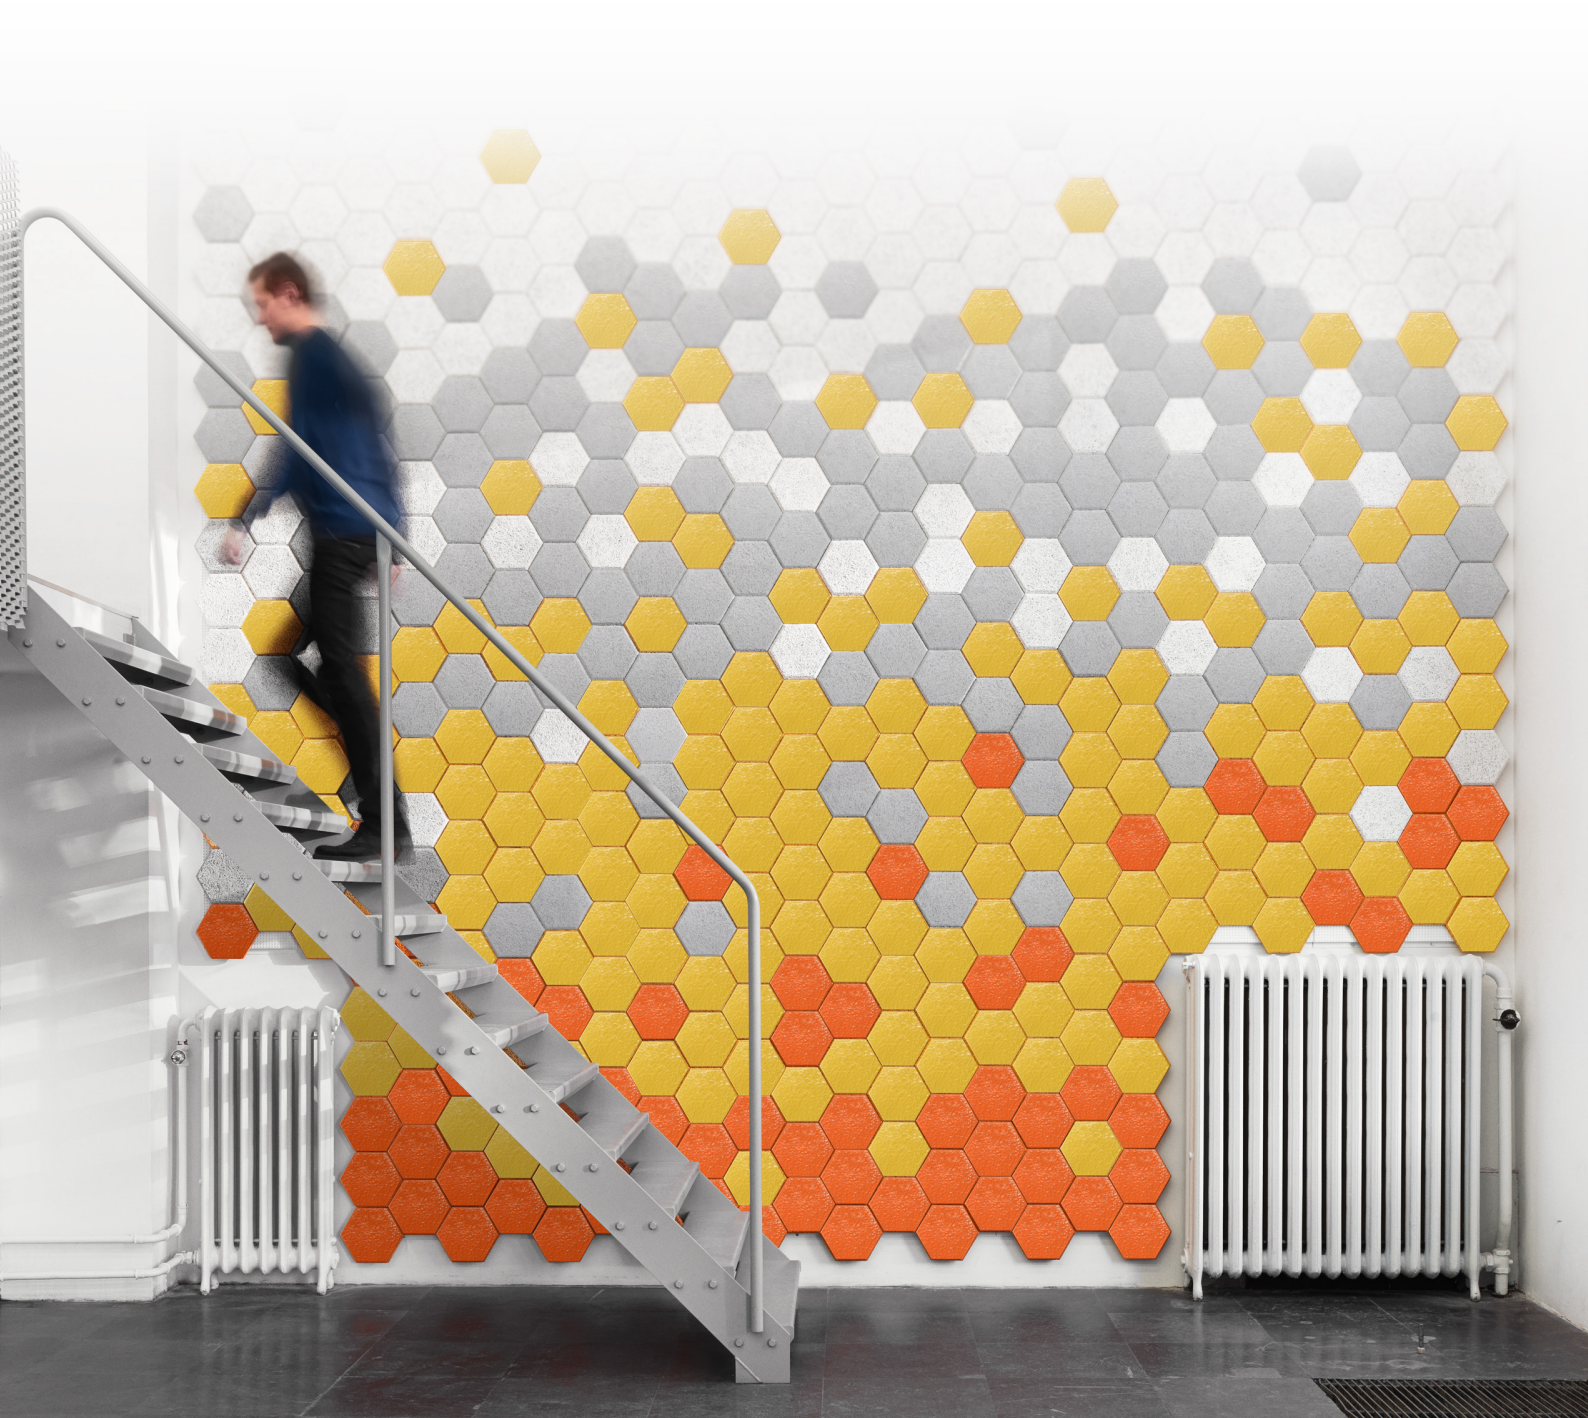

HEXA TILE

กระเบื้องรูปหกเหลี่ยม เซกซ์ โทล์

HEXA-6 Almond, Sterling, Golden Shower, Marigold

HEXA-6 Almond, Lemon, Navy Blue, Marine Blue

HEXA TILE

กระเบื้องรูปหกเหลี่ยม

กระเบื้องเซรามิกในรูปแบบ 6 เหลี่ยมนั้นเป็นรูปทรงเลขาคณิตที่ไม่เคยล้าสมัย ขึ้นอยู่กับการจัดเรียงรูปแบบ และสีสันกระเบื้อง 6 เหลี่ยมกลับมาเป็นที่นิยมอีกครั้ง จากการวางรูปแบบในงานสถาปัตยกรรมของอิตาลีกระเบื้องเคนไซรุ่น Hexa Tile มีสีสันให้เลือกหลายกลุ่มสี เช่น Metallic สีลักษณะคล้ายโลหะ, Vintage สีสันสไตล์วินเทจ, Japanese Colors สีสไตล์โทกิโมโนญี่ปุ่น, Rainbow โทนสีรุ้ง สามารถนำมาจัดเรียงและวางลวดลายให้สวยงามสำหรับกับคนรุ่นใหม่สร้างสรรค์รูปแบบตามที่ design ใจให้สนุก แล้ว Hexa Tile จะทำให้คุณแปลกใจและทิ้งในรสนิยมของตนเอง

HEXA-6 Almond, Sterling, Golden Shower, Marigold

HEXA-6 Almond, Copper Oxide

ตัวอย่างสี COLORS

HEXA TILE METALIC เอคซ่า ไทล์ เมทัลลิก

Graphite
แกรไฟต์

Copper Oxide
คอปเปอร์ ออกไซด์

Metallic Black
เมทัลลิก แบล็ค