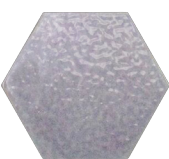

HEXA TILE

กระเบื้องรูปหกเหลี่ยม เซกซ์ โทล์

HEXA-6 Almond, Sterling, Golden Shower, Marigold

HEXA-6 Almond, Lemon, Navy Blue, Marine Blue

HEXA TILE

กระเบื้องรูปหกเหลี่ยม

กระเบื้องเซรามิกในรูปแบบ 6 เหลี่ยมนั้นเป็นรูปทรงเลขาคณิตที่ไม่เคยล้าสมัย ขึ้นอยู่กับการจัดเรียงรูปแบบ และสีสันกระเบื้อง 6 เหลี่ยมกลับมาเป็นที่นิยมอีกครั้ง จากการวางรูปแบบในงานสถาปัตยกรรมของอิตาลีกระเบื้องเคนไซรุ่น Hexa Tile มีสีสันให้เลือกหลายกลุ่มสี เช่น Metallic สีลักษณะคล้ายโลหะ, Vintage สีสันสไตล์วินเทจ, Japanese Colors สีสไตล์โทกิโมโนญี่ปุ่น, Rainbow โทนสีรุ้ง สามารถนำมาจัดเรียงและวางลวดลายให้สวยงามสำหรับกับคนรุ่นใหม่สร้างสรรค์รูปแบบตามที่ design ใจให้สนุก แล้ว Hexa Tile จะทำให้คุณแปลกใจและทิ้งในรสนิยมของตนเอง

HEXA-6 Almond, Sterling, Golden Shower, Marigold

HEXA-6 Almond, Copper Oxide

ตัวอย่างสี COLORS

HEXA TILE METALIC เอคซ่า ไทล์ เมทัลลิก

Graphite
แกรไฟต์

Copper Oxide
คอปเปอร์ ออกไซด์

Metallic Black
เมทัลลิก แบล็ค

Nikel
นิเกิล

Nite Mist
ไนท์ มิสท์

India Green
อินเดีย กรีน

Pacific Blue
แปซิฟิก บลู

HEXA TILE JAPANESE COLORFUL เอคซ่า ไทล์ เจแปนีส คัลเลอร์ฟูล

Lemon
เลมอน

Navy Blue
เนวี บลู

Marigold
มารีโกลด์

Black Eye
แบล็คอาย

Cherry Red
เชอร์รี่ เรด

Golden Shower
โกลเด้น ชาเวอร์

HEXA TILE RAINBOW เอคซ่า ไทล์ เรนโบว์

Marine Blue
มารีน บลู

Brown Sugar
บราวน์ ชูก้า

Sterling
สเตอร์ลิง

Almond
อัลมอนด์