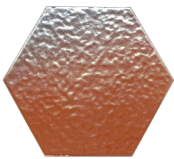

HEXA TILE

กระเบื้องรูปหกเหลี่ยม เซกซ์ โทล์

HEXA-6 Almond, Sterling, Golden Shower, Marigold

HEXA-6 Almond, Lemon, Navy Blue, Marine Blue

HEXA TILE

กระเบื้องรูปหกเหลี่ยม

กระเบื้องเซรามิกในรูปแบบ 6 เหลี่ยมนั้นเป็นรูปทรงเลขาคณิตที่ไม่เคยล้าสมัย ขึ้นอยู่กับการจัดเรียงรูปแบบ และสีสันกระเบื้อง 6 เหลี่ยมกลับมาเป็นที่นิยมอีกครั้ง จากการวางรูปแบบในงานสถาปัตยกรรมของอิตาลีกระเบื้องเคนไซรุ่น Hexa Tile มีสีสันให้เลือกหลายกลุ่มสี เช่น Metallic สีลักษณะคล้ายโลหะ, Vintage สีสันสไตล์วินเทจ, Japanese Colors สีสไตล์โทกิโมโนญี่ปุ่น, Rainbow โทนสีรุ้ง สามารถนำมาจัดเรียงและวางลวดลายให้สวยงามสำหรับกับคนรุ่นใหม่สร้างสรรค์รูปแบบตามที่ design ใจให้สนุก แล้ว Hexa Tile จะทำให้คุณแปลกใจและทิ้งในรสนิยมของตนเอง

HEXA-6 Almond, Sterling, Golden Shower, Marigold

HEXA-6 Almond, Copper Oxide

ตัวอย่างสี COLORS

HEXA TILE METALIC เอคซ่า ไทล์ เมทัลลิก

Graphite
แกรไฟต์

Copper Oxide
คอปเปอร์ ออกไซด์

Metallic Black
เมทัลลิก แบล็ค

Nikel
นิเกิล

Nite Mist
ไนท์ มิสท์

India Green
อินเดีย กรีน

Pacific Blue
แปซิฟิก บลู

HEXA TILE JAPANESE COLORFUL เอคซ่า ไทล์ เจแปนีส คัลเลอร์ฟูล

Lemon
เลมอน

Navy Blue
เนวี บลู

Marigold
มารีโกลด์

Black Eye
แบล็คอาย

Cherry Red
เชอร์รี่ เรด

Golden Shower
โกลเด้น ชาเวอร์

HEXA TILE RAINBOW เอคซ่า ไทล์ เรนโบว์

Marine Blue
มารีน บลู

Brown Sugar
บราวน์ ชูก้า

Sterling
สเตอร์ลิง

Almond
อัลมอนด์