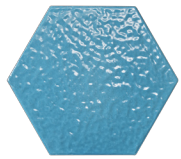

HEXA TILE

กระเบื้องรูปหกเหลี่ยม เซกซ์ โทล์

HEXA-6 Almond, Sterling, Golden Shower, Marigold

HEXA-6 Almond, Lemon, Navy Blue, Marine Blue

HEXA TILE

กระเบื้องรูปหกเหลี่ยม

กระเบื้องเซรามิกในรูปแบบ 6 เหลี่ยมนั้นเป็นรูปทรงเลขาคณิตที่ไม่เคยล้าสมัย ขึ้นอยู่กับการจัดเรียงรูปแบบ และสีสันกระเบื้อง 6 เหลี่ยมกลับมาเป็นที่นิยมอีกครั้ง จากการวางรูปแบบในงานสถาปัตยกรรมของอิตาลีกระเบื้องเคนไซรุ่น Hexa Tile มีสีสันให้เลือกหลายกลุ่มสี เช่น Metallic สีลักษณะคล้ายโลหะ, Vintage สีสันสไตล์วินเทจ, Japanese Colors สีสไตล์โทกิโมโนญี่ปุ่น, Rainbow โทนสีรุ้ง สามารถนำมาจัดเรียงและวางลวดลายให้สวยงามสำหรับกับคนรุ่นใหม่สร้างสรรค์รูปแบบตามที่ design ใจให้สนุก แล้ว Hexa Tile จะทำให้คุณแปลกใจและทิ้งในรสนิยมของตนเอง

HEXA-6 Almond, Sterling, Golden Shower, Marigold

HEXA-6 Almond, Copper Oxide

ตัวอย่างสี COLORS

HEXA TILE METALIC เอคซ่า ไทล์ เมทัลลิก

Graphite
แกรไฟต์

Copper Oxide
คอปเปอร์ ออกไซด์

Metallic Black
เมทัลลิก แบล็ค

Nikel
นิเกิล

Nite Mist
ไนท์ มิสท์

India Green
อินเดีย กรีน

Pacific Blue
แปซิฟิก บลู

HEXA TILE JAPANESE COLORFUL เอคซ่า ไทล์ เจแปนีส คัลเลอร์ฟูล

Lemon
เลมอน

Navy Blue
เนวี บลู

Marigold
มารีโกลด์

Black Eye
แบล็คอาย

Cherry Red
เชอร์รี่ เรด

Golden Shower
โกลเด้น ชาเวอร์

HEXA TILE RAINBOW เอคซ่า ไทล์ เรนโบว์

Marine Blue
มารีน บลู

Brown Sugar
บราวน์ ชูก้า

Sterling
สเตอร์ลิง

Almond
อัลมอนด์