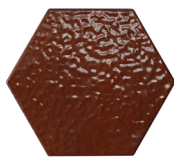

HEXA TILE

กระเบื้องรูปหกเหลี่ยม เซกซ์ โทล์

HEXA-6 Almond, Sterling, Golden Shower, Marigold

HEXA-6 Almond, Lemon, Navy Blue, Marine Blue

HEXA TILE

กระเบื้องรูปหกเหลี่ยม

กระเบื้องเซรามิกในรูปแบบ 6 เหลี่ยมนั้นเป็นรูปทรงเลขาคณิตที่ไม่เคยล้าสมัย ขึ้นอยู่กับการจัดเรียงรูปแบบ และสีสันกระเบื้อง 6 เหลี่ยมกลับมาเป็นที่นิยมอีกครั้ง จากการวางรูปแบบในงานสถาปัตยกรรมของอิตาลีกระเบื้องเคนไซรุ่น Hexa Tile มีสีสันให้เลือกหลายกลุ่มสี เช่น Metallic สีลักษณะคล้ายโลหะ, Vintage สีสันสไตล์วินเทจ, Japanese Colors สีสไตล์โทกิโมโนญี่ปุ่น, Rainbow โทนสีรุ้ง สามารถนำมาจัดเรียงและวางลวดลายให้สวยงามสำหรับกับคนรุ่นใหม่สร้างสรรค์รูปแบบตามที่ design ใจให้สนุก แล้ว Hexa Tile จะทำให้คุณแปลกใจและทิ้งในรสนิยมของตนเอง

HEXA-6 Almond, Sterling, Golden Shower, Marigold

HEXA-6 Almond, Copper Oxide

ตัวอย่างสี COLORS

HEXA TILE METALIC เอคซ่า ไทล์ เมทัลลิก

Graphite
แกรไฟต์

Copper Oxide
คอปเปอร์ ออกไซด์

Metallic Black
เมทัลลิก แบล็ค

Nikel
นิเกิล

Nite Mist
ไนท์ มิสท์

India Green
อินเดีย กรีน

Pacific Blue
แปซิฟิก บลู

HEXA TILE JAPANESE COLORFUL เอคซ่า ไทล์ เจแปนีส คัลเลอร์ฟูล

Lemon
เลมอน

Navy Blue
เนวี บลู

Marigold
มารีโกลด์

Black Eye
แบล็คอาย

Cherry Red
เชอร์รี่ เรด

Golden Shower
โกลเด้น ชาเวอร์

HEXA TILE RAINBOW เอคซ่า ไทล์ เรนโบว์

Marine Blue
มารีน บลู

Brown Sugar
บราวน์ ชูก้า

Sterling
สเตอร์ลิง

Almond
อัลมอนด์