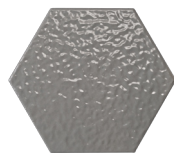

HEXA TILE

กระเบื้องรูปหกเหลี่ยม เซกซ์ โทล์

HEXA-6 Almond, Sterling, Golden Shower, Marigold

HEXA-6 Almond, Lemon, Navy Blue, Marine Blue

HEXA TILE

กระเบื้องรูปหกเหลี่ยม

กระเบื้องเซรามิกในรูปแบบ 6 เหลี่ยมนั้นเป็นรูปทรงเลขาคณิตที่ไม่เคยล้าสมัย ขึ้นอยู่กับการจัดเรียงรูปแบบ และสีสันกระเบื้อง 6 เหลี่ยมกลับมาเป็นที่นิยมอีกครั้ง จากการวางรูปแบบในงานสถาปัตยกรรมของอิตาลีกระเบื้องเคนไซรุ่น Hexa Tile มีสีสันให้เลือกหลายกลุ่มสี เช่น Metallic สีลักษณะคล้ายโลหะ, Vintage สีสันสไตล์วินเทจ, Japanese Colors สีสไตล์โทกิโมโนญี่ปุ่น, Rainbow โทนสีรุ้ง สามารถนำมาจัดเรียงและวางลวดลายให้สวยงามสำหรับกับคนรุ่นใหม่สร้างสรรค์รูปแบบตามที่ design ใจให้สนุก แล้ว Hexa Tile จะทำให้คุณแปลกใจและทิ้งในรสนิยมของตนเอง

HEXA-6 Almond, Sterling, Golden Shower, Marigold

HEXA-6 Almond, Copper Oxide

ตัวอย่างสี COLORS

HEXA TILE METALIC เอคซ่า ไทล์ เมทัลลิก

Graphite
แกรไฟต์

Copper Oxide
คอปเปอร์ ออกไซด์

Metallic Black
เมทัลลิก แบล็ค

Nikel
นิเกิล

Nite Mist
ไนท์ มิสท์

India Green
อินเดีย กรีน

Pacific Blue
แปซิฟิก บลู

HEXA TILE JAPANESE COLORFUL เอคซ่า ไทล์ เจแปนีส คัลเลอร์ฟูล

Lemon
เลมอน

Navy Blue
เนวี บลู

Marigold
มารีโกลด์

Black Eye
แบล็คอาย

Cherry Red
เชอร์รี่ เรด

Golden Shower
โกลเด้น ชาเวอร์

HEXA TILE RAINBOW เอคซ่า ไทล์ เรนโบว์

Marine Blue
มารีน บลู

Brown Sugar
บราวน์ ชูก้า

Sterling
สเตอร์ลิง

Almond
อัลมอนด์