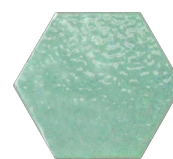

HEXA TILE

กระเบื้องรูปหกเหลี่ยม เซกซ์ โทล์

HEXA-6 Almond, Sterling, Golden Shower, Marigold

HEXA-6 Almond, Lemon, Navy Blue, Marine Blue

HEXA TILE

กระเบื้องรูปหกเหลี่ยม

กระเบื้องเซรามิกในรูปแบบ 6 เหลี่ยมนั้นเป็นรูปทรงเลขาคณิตที่ไม่เคยล้าสมัย ขึ้นอยู่กับการจัดเรียงรูปแบบ และสีสันกระเบื้อง 6 เหลี่ยมกลับมาเป็นที่นิยมอีกครั้ง จากการวางรูปแบบในงานสถาปัตยกรรมของอิตาลีกระเบื้องเคนไซรุ่น Hexa Tile มีสีสันให้เลือกหลายกลุ่มสี เช่น Metallic สีลักษณะคล้ายโลหะ, Vintage สีสันสไตล์วินเทจ, Japanese Colors สีสไตล์โทกิโมโนญี่ปุ่น, Rainbow โทนสีรุ้ง สามารถนำมาจัดเรียงและวางลวดลายให้สวยงามสำหรับกับคนรุ่นใหม่สร้างสรรค์รูปแบบตามที่ design ใจให้สนุก แล้ว Hexa Tile จะทำให้คุณแปลกใจและทิ้งในรสนิยมของตนเอง

HEXA-6 Almond, Sterling, Golden Shower, Marigold

HEXA-6 Almond, Copper Oxide

ตัวอย่างสี COLORS

HEXA TILE METALIC เอคซ่า ไทล์ เมทัลลิก

Graphite
แกรไฟต์

Copper Oxide
คอปเปอร์ ออกไซด์

Metallic Black
เมทัลลิก แบล็ค

Nikel
นิเกิล

Nite Mist
ไนท์ มิสท์

India Green
อินเดีย กรีน

Pacific Blue
แปซิฟิก บลู

HEXA TILE JAPANESE COLORFUL เอคซ่า ไทล์ เจแปนีส คัลเลอร์ฟูล

Lemon
เลมอน

Navy Blue
เนวี บลู

Marigold
มารีโกลด์

Black Eye
แบล็คอาย

Cherry Red
เชอร์รี่ เรด

Golden Shower
โกลเด้น ชาเวอร์

HEXA TILE RAINBOW เอคซ่า ไทล์ เรนโบว์

Marine Blue
มารีน บลู

Brown Sugar
บราวน์ ชูก้า

Sterling
สเตอร์ลิง

Almond
อัลมอนด์