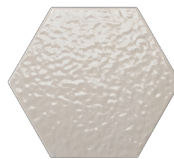

HEXA TILE

กระเบื้องรูปหกเหลี่ยม เซกซ์ โทล์

HEXA-6 Almond, Sterling, Golden Shower, Marigold

HEXA-6 Almond, Lemon, Navy Blue, Marine Blue

HEXA TILE

กระเบื้องรูปหกเหลี่ยม

กระเบื้องเซรามิกในรูปแบบ 6 เหลี่ยมนั้นเป็นรูปทรงเลขาคณิตที่ไม่เคยล้าสมัย ขึ้นอยู่กับการจัดเรียงรูปแบบ และสีสันกระเบื้อง 6 เหลี่ยมกลับมาเป็นที่นิยมอีกครั้ง จากการวางรูปแบบในงานสถาปัตยกรรมของอิตาลีกระเบื้องเคนไซรุ่น Hexa Tile มีสีสันให้เลือกหลายกลุ่มสี เช่น Metallic สีลักษณะคล้ายโลหะ, Vintage สีสันสไตล์วินเทจ, Japanese Colors สีสไตล์โทกิโมโนญี่ปุ่น, Rainbow โทนสีรุ้ง สามารถนำมาจัดเรียงและวางลวดลายให้สวยงามสำหรับกับคนรุ่นใหม่สร้างสรรค์รูปแบบตามที่ design ใจให้สนุก แล้ว Hexa Tile จะทำให้คุณแปลกใจและทิ้งในรสนิยมของตนเอง

HEXA-6 Almond, Sterling, Golden Shower, Marigold

HEXA-6 Almond, Copper Oxide

ตัวอย่างสี COLORS

HEXA TILE METALIC เอคซ่า ไทล์ เมทัลลิก

Graphite
แกรไฟต์

Copper Oxide
คอปเปอร์ ออกไซด์

Metallic Black
เมทัลลิก แบล็ค

Nikel
นิเกิล

Nite Mist
ไนท์ มิสท์

India Green
อินเดีย กรีน

Pacific Blue
แปซิฟิก บลู

HEXA TILE JAPANESE COLORFUL เอคซ่า ไทล์ เจแปนีส คัลเลอร์ฟูล

Lemon
เลมอน

Navy Blue
เนวี บลู

Marigold
มารีโกลด์

Black Eye
แบล็คอาย

Cherry Red
เชอร์รี่ เรด

Golden Shower
โกลเด้น ชาเวอร์

HEXA TILE RAINBOW เอคซ่า ไทล์ เรนโบว์

Marine Blue
มารีน บลู

Brown Sugar
บราวน์ ชูก้า

Sterling
สเตอร์ลิง

Almond
อัลมอนด์