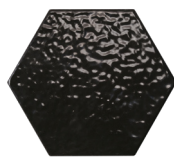

HEXA TILE

กระเบื้องรูปหกเหลี่ยม เซกซ์ โทล์

HEXA-6 Almond, Sterling, Golden Shower, Marigold

HEXA-6 Almond, Lemon, Navy Blue, Marine Blue

HEXA TILE

กระเบื้องรูปหกเหลี่ยม

กระเบื้องเซรามิกในรูปแบบ 6 เหลี่ยมนั้นเป็นรูปทรงเลขาคณิตที่ไม่เคยล้าสมัย ขึ้นอยู่กับการจัดเรียงรูปแบบ และสีสันกระเบื้อง 6 เหลี่ยมกลับมาเป็นที่นิยมอีกครั้ง จากการวางรูปแบบในงานสถาปัตยกรรมของอิตาลีกระเบื้องเคนไซรุ่น Hexa Tile มีสีสันให้เลือกหลายกลุ่มสี เช่น Metallic สีลักษณะคล้ายโลหะ, Vintage สีสันสไตล์วินเทจ, Japanese Colors สีสไตล์โทกิโมโนญี่ปุ่น, Rainbow โทนสีรุ้ง สามารถนำมาจัดเรียงและวางลวดลายให้สวยงามสำหรับกับคนรุ่นใหม่สร้างสรรค์รูปแบบตามที่ design ใจให้สนุก แล้ว Hexa Tile จะทำให้คุณแปลกใจและทิ้งในรสนิยมของตนเอง

HEXA-6 Almond, Sterling, Golden Shower, Marigold

HEXA-6 Almond, Copper Oxide

ตัวอย่างสี COLORS

HEXA TILE METALIC เอคซ่า ไทล์ เมทัลลิก

Graphite
แกรไฟต์

Copper Oxide
คอปเปอร์ ออกไซด์

Metallic Black
เมทัลลิก แบล็ค

Nikel
นิเกิล

Nite Mist
ไนท์ มิสท์

India Green
อินเดีย กรีน

Pacific Blue
แปซิฟิก บลู

HEXA TILE JAPANESE COLORFUL เอคซ่า ไทล์ เจแปนีส คัลเลอร์ฟูล

Lemon
เลมอน

Navy Blue
เนวี บลู

Marigold
มารีโกลด์

Black Eye
แบล็คอาย

Cherry Red
เชอร์รี่ เรด

Golden Shower
โกลเด้น ชาเวอร์

HEXA TILE RAINBOW เอคซ่า ไทล์ เรนโบว์

Marine Blue
มารีน บลู

Brown Sugar
บราวน์ ชูก้า

Sterling
สเตอร์ลิง

Almond
อัลมอนด์