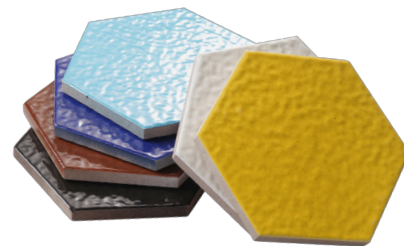

HEXA TILE

กระเบื้องรูปหกเหลี่ยม เซกซ์ โทล์

HEXA-6 Almond, Sterling, Golden Shower, Marigold

HEXA-6 Almond, Lemon, Navy Blue, Marine Blue

HEXA TILE

กระเบื้องรูปหกเหลี่ยม

กระเบื้องเซรามิกในรูปแบบ 6 เหลี่ยมนั้นเป็นรูปทรงเลขาคณิตที่ไม่เคยล้าสมัย ขึ้นอยู่กับการจัดเรียงรูปแบบ และสีสันกระเบื้อง 6 เหลี่ยมกลับมาเป็นที่นิยมอีกครั้ง จากการวางรูปแบบในงานสถาปัตยกรรมของอิตาลีกระเบื้องเคนไซรุ่น Hexa Tile มีสีสันให้เลือกหลายกลุ่มสี เช่น Metallic สีลักษณะคล้ายโลหะ, Vintage สีสันสไตล์วินเทจ, Japanese Colors สีสไตล์โทกิโมโนญี่ปุ่น, Rainbow โทนสีรุ้ง สามารถนำมาจัดเรียงและวางลวดลายให้สวยงามสำหรับกับคนรุ่นใหม่สร้างสรรค์รูปแบบตามที่ design ใจให้สนุก แล้ว Hexa Tile จะทำให้คุณแปลกใจและทิ้งในรสนิยมของตนเอง

HEXA-6 Almond, Sterling, Golden Shower, Marigold

HEXA-6 Almond, Copper Oxide

ตัวอย่างสี COLORS

HEXA TILE METALIC เอคซ่า ไทล์ เมทัลลิก

Graphite
แกรไฟต์

Copper Oxide
คอปเปอร์ ออกไซด์

Metallic Black
เมทัลลิก แบล็ค

Nikel
นิเกิล

Nite Mist
ไนท์ มิสท์

India Green
อินเดีย กรีน

Pacific Blue
แปซิฟิก บลู

HEXA TILE JAPANESE COLORFUL เอคซ่า ไทล์ เจแปนีส คัลเลอร์ฟูล

Lemon
เลมอน

Navy Blue
เนวี บลู

Marigold
มารีโกลด์

Black Eye
แบล็คอาย

Cherry Red
เชอร์รี่ เรด

Golden Shower
โกลเด้น ชาเวอร์

HEXA TILE RAINBOW เอคซ่า ไทล์ เรนโบว์

Marine Blue
มารีน บลู

Brown Sugar
บราวน์ ชูก้า

Sterling
สเตอร์ลิง

Almond
อัลมอนด์