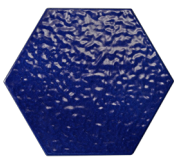

HEXA TILE

กระเบื้องรูปหกเหลี่ยม เซกซ์ โทล์

HEXA-6 Almond, Sterling, Golden Shower, Marigold

HEXA-6 Almond, Lemon, Navy Blue, Marine Blue

HEXA TILE

กระเบื้องรูปหกเหลี่ยม

กระเบื้องเซรามิกในรูปแบบ 6 เหลี่ยมนั้นเป็นรูปทรงเลขาคณิตที่ไม่เคยล้าสมัย ขึ้นอยู่กับการจัดเรียงรูปแบบ และสีสันกระเบื้อง 6 เหลี่ยมกลับมาเป็นที่นิยมอีกครั้ง จากการวางรูปแบบในงานสถาปัตยกรรมของอิตาลีกระเบื้องเคนไซรุ่น Hexa Tile มีสีสันให้เลือกหลายกลุ่มสี เช่น Metallic สีลักษณะคล้ายโลหะ, Vintage สีสันสไตล์วินเทจ, Japanese Colors สีสไตล์โทกิโมโนญี่ปุ่น, Rainbow โทนสีรุ้ง สามารถนำมาจัดเรียงและวางลวดลายให้สวยงามสำหรับกับคนรุ่นใหม่สร้างสรรค์รูปแบบตามที่ design ใจให้สนุก แล้ว Hexa Tile จะทำให้คุณแปลกใจและทิ้งในรสนิยมของตนเอง

HEXA-6 Almond, Sterling, Golden Shower, Marigold

HEXA-6 Almond, Copper Oxide

ตัวอย่างสี COLORS

HEXA TILE METALIC เอคซ่า ไทล์ เมทัลลิก

Graphite
แกรไฟต์

Copper Oxide
คอปเปอร์ ออกไซด์

Metallic Black
เมทัลลิก แบล็ค

Nikel
นิเกิล

Nite Mist
ไนท์ มิสท์

India Green
อินเดีย กรีน

Pacific Blue
แปซิฟิก บลู

HEXA TILE JAPANESE COLORFUL เอคซ่า ไทล์ เจแปนีส คัลเลอร์ฟูล

Lemon
เลมอน

Navy Blue
เนวี บลู

Marigold
มารีโกลด์

Black Eye
แบล็คอาย

Cherry Red
เชอร์รี่ เรด

Golden Shower
โกลเด้น ชาเวอร์

HEXA TILE RAINBOW เอคซ่า ไทล์ เรนโบว์

Marine Blue
มารีน บลู

Brown Sugar
บราวน์ ชูก้า

Sterling
สเตอร์ลิง

Almond
อัลมอนด์