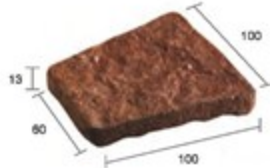

# 07 NAPOLIE STONE

KENZAI CERAMICS

NAP-101

100 mm. x 100 mm. x 13 mm.  
81 Pcs. / Sq. M.  
60 Pcs. / Ctn.  
0.74 Sq. M. / Ctn.

NAP NB-100

100 mm. x 100 mm. x 60 mm. x 13 mm.  
90 Pcs. / Sq. M.  
70 Pcs. / Ctn.  
0.78 Sq. M. / Ctn.