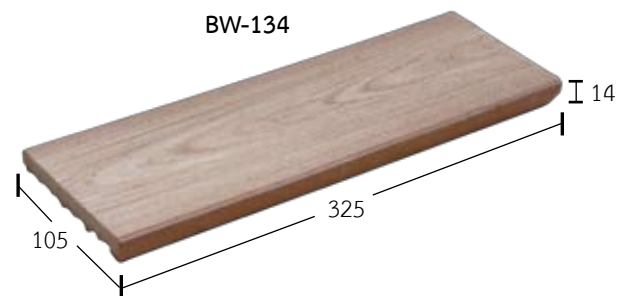

รหัสสินค้า	ขนาด (มม.)	แผ่น / ตร.ม.*	ตร.ม.* / กล่อง	บรรจุ / กล่อง
Code	Dimension (mm.)	Pcs. / Sq.M.	Sq.M. / CNT.	Sets / CNT.
BW-134	105 x 325 x 14	29	0.69	20

*หมายเหตุ : จำนวนแผ่นต่อตารางเมตรที่ระบุ เป็นการคำนวณจากการปูเว้นร่อง 3 มิลลิเมตร

Color

หมายเหตุ : สีของกระเบื้องจริงอาจแตกต่างจากในรูปเล็กน้อยเนื่องจากการพิมพ์ ACTUAL COLORS MAY LOOK SLIGHTLY DIFFERENT DUE TO PRINTING