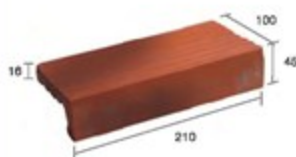

AL-106

45 mm. x 60 mm. x 100 mm. x 16 mm.
15 Pcs. / M.
80 Pcs. / Ctn.
5.33 M. / Ctn.

AS-201

45 mm. x 100 mm. x 210 mm. x 16 mm.
5 Pcs. / M.
20 Pcs. / Ctn.
4.00 M. / Ctn.

COLORS

COLORS

SMOKY WHITE

BLASIL