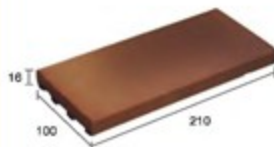

OLD COUNTRY

09

P.62

09 OLD COUNTRY

KENZAI CERAMICS

AF-106

60 mm. x 100 mm. x 16 mm.
130 Pcs. / Sq. M.
100 Pcs. / Ctn.
0.77 Sq. M. / Ctn.

AF-201

100 mm. x 210 mm. x 16 mm.
40 Pcs. / Sq. M.
30 Pcs. / Ctn.
0.75 Sq. M. / Ctn.

AF-206

60 mm. x 210 mm. x 16 mm.
65 Pcs. / Sq. M.
50 Pcs. / Ctn.
0.77 Sq. M. / Ctn.

AF-101

100 mm. x 100 mm. x 16 mm.
80 Pcs. / Sq. M.
60 Pcs. / Ctn.
0.75 Sq. M. / Ctn.